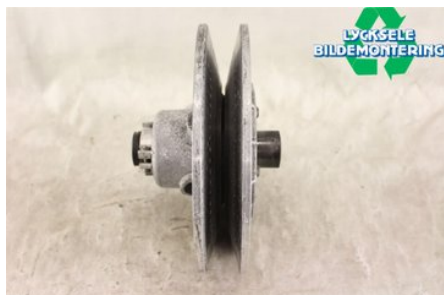

Tel: 0950-12140

Fax: 0950-14928

www.lyckselebildemontering.se

Del - Variator sekundär Snöskoter

| | | | |
|------------------------------------|-------------------|---------------------|----------------------------|
| Lagernummer: W355376 | Position: | Kvalitet: A | Passar fr./till årsm. - |
| Nykod: 417127231 | Tillverkare: - | Tillverkarkod: - | Originalnr: 417127262 |
| Anmärkning: ADVENTURE, FLYTANDE | | | |

Fordon - Lynx Snöskoter

| | | | |
|--|-----------------------|--------------------------|--------------------------|
| Chassinummer: YH2LLRCA7CR000184 | Modellår: 2012 | Mil: - | Bränsle: - |
| Färg: FLERF | Färgkod: - | Inredning: - | Inredningskod: - |
| Växellåda: - | Växellådsnummer: - | Utväxling: - | Gruppkod: - |
| Motor: - | Motorkod: 600ACE | Tillverkningsdatum: - | Registreringsdatum: - |
| Anmärkning: LYNX ADVENTURE LX 600ACE 600ACE | | | |