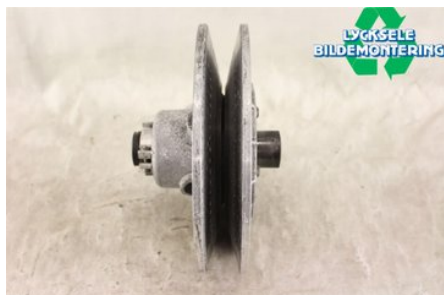

Fordon - Lynx Snöskoter

Chassinummer: YH2LLRCA7CR000184	Modellår: 2012	Mil: -	Bränsle: -
Färg: FLERF	Färgkod: -	Inredning: -	Inredningskod: -
Växellåda: -	Växellådsnummer: -	Utväxling: -	Gruppkod: -
Motor: -	Motorkod: 600ACE	Tillverkningsdatum: -	Registreringsdatum: -
Anmärkning: LYNX ADVENTURE LX 600ACE 600ACE