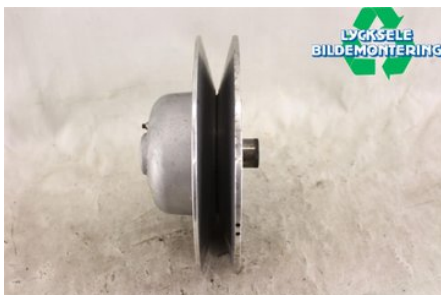

### Del - Variator sekundär Snöskoter

Lagernummer: W354074	Position:	Kvalitet: A	Passar fr./till årsm. -
Nyckod:	Tillverkare: -	Tillverkarkod: -	Originalnr: -
Anmärkning: TEAM			

### Fordon - Polaris Snöskoter

Chassinummer: SN1PB6FE59C665788	Modellår: 2009	Mil: 955	Bränsle: -
Färg: SVART	Färgkod: -	Inredning: -	Inredningskod: -
Växellåda: -	Växellådsnummer: -	Utväxling: -	Gruppkod: -
Motor: -	Motorkod: 600HO	Tillverkningsdatum: -	Registreringsdatum: -
Anmärkning: POLARIS 600 IQ SHIFT 600HO			