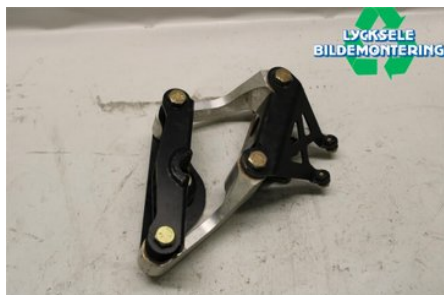

## Lycksele Bildemontering AB

Karossvägen 4

92145 Lycksele

Tel: 0950-12140

Fax: 0950-14928

[www.lyckselebildemontering.se](http://www.lyckselebildemontering.se)

### Del - Styrstång Snöskoter

Lagernummer: W391251	Position:	Kvalitet: A	Passar fr./till årsm. -
Nykod: 506152697	Tillverkare: -	Tillverkarkod: -	Originalnr: 506152719
Anmärkning: NEDRE LÄNKAGE, 600RS			

### Fordon - Ski-Doo Snöskoter

Chassinummer: 2BPSBMHB5HV000004	Modellår: 2017	Mil: 213	Bränsle: -
Färg: FLERF	Färgkod: -	Inredning: -	Inredningskod: -
Växellåda: -	Växellådsnummer: -	Utväxling: -	Gruppkod: -
Motor: -	Motorkod: M9641475	Tillverkningsdatum: -	Registreringsdatum: 20161024
Anmärkning: RS 600 M9641475			