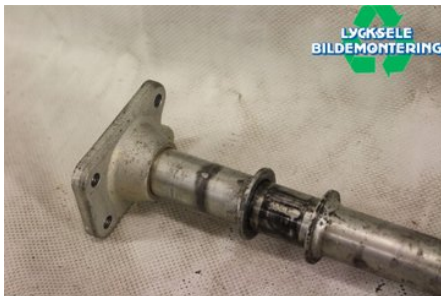

Lagernummer:

W363503

300 SEK

Frakt / Leveranstid:

Från 125 SEK / 1-3 dagar

Lycksele Bildemontering AB

Karossvägen 4

92145 Lycksele

Tel: 0950-12140

Fax: 0950-14928

www.lyckselebildemontering.se

Del - Styrstång Snöskoter

Lagernummer: W363503	Position:	Kvalitet: A	Passar fr./till årsm. -
Nyckod:	Tillverkare: -	Tillverkarkod: -	Originalnr: -
Anmärkning: NYTRO			

Fordon - Yamaha Snöskoter

Chassinummer: JYE8HA0009A007422	Modellår: 2009	Mil: 960	Bränsle: -
Färg: BLÅ	Färgkod: -	Inredning: -	Inredningskod: -
Växellåda: -	Växellådsnummer: -	Utväxling: -	Gruppkod: -
Motor: -	Motorkod: 3CYL 4TAKT	Tillverkningsdatum: -	Registreringsdatum: -
Anmärkning: YAMAHA FX NYTRO MTX 3CYL 4TAKT BAND			