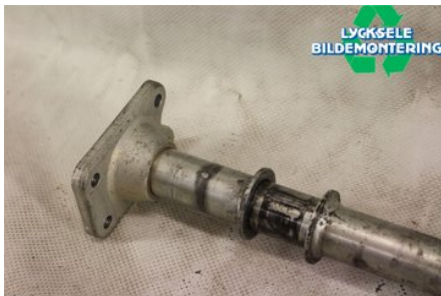

### Del - Styrstång Snöskoter

Lagernummer: W363503	Position:	Kvalitet: A	Passar fr./till årsm. -
Nyckod:	Tillverkare: -	Tillverkarkod: -	Originalnr: -
Anmärkning: NYTRO			

### Fordon - Yamaha Snöskoter

Chassinummer: JYE8HA0009A007422	Modellår: 2009	Mil: 960	Bränsle: -
Färg: BLÅ	Färgkod: -	Inredning: -	Inredningskod: -
Växellåda: -	Växellådsnummer: -	Utväxling: -	Gruppkod: -
Motor: -	Motorkod: 3CYL 4TAKT	Tillverkningsdatum: -	Registreringsdatum: -
Anmärkning: YAMAHA FX NYTRO MTX 3CYL 4TAKT BAND			