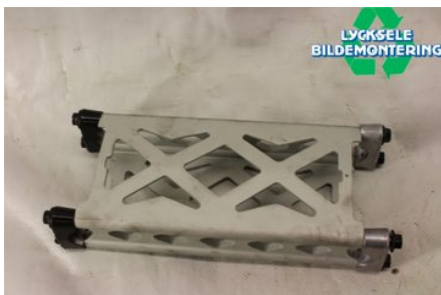

## Lycksele Bildemontering AB

Karossvägen 4

92145 Lycksele

Tel: 0950-12140

Fax: 0950-14928

[www.lyckselebildemontering.se](http://www.lyckselebildemontering.se)

### Del - Styrförhöjare MC/Snöskoter

Lagernummer: W365508	Position:	Kvalitet: A	Passar fr./till årsm. -
Nyckod:	Tillverkare: -	Tillverkarkod: -	Originalnr: -
Anmärkning: 205MM			

### Fordon - Ski-Doo Snöskoter

Chassinummer: 2BPSCCJE6JV000014	Modellår: 2018	Mil: -	Bränsle: -
Färg: FLERF	Färgkod: -	Inredning: -	Inredningskod: -
Växellåda: -	Växellådsnummer: -	Utväxling: -	Gruppkod: -
Motor: -	Motorkod: 600ETEC	Tillverkningsdatum: -	Registreringsdatum: -
Anmärkning: SKI-DOO SP SUMMIT 600ETEC			