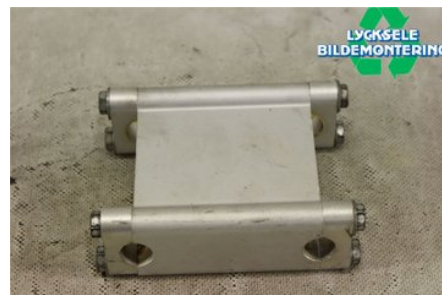

Lagernummer:

W354739

150 SEK

Frakt / Leveranstid:

Från 125 SEK / 1-3 dagar

Lycksele Bildemontering AB

Karossvägen 4

92145 Lycksele

Tel: 0950-12140

Fax: 0950-14928

www.lyckselebildemontering.se

Del - Styrförhöjare MC/Snöskoter

Lagernummer: W354739	Position:	Kvalitet: A	Passar fr./till årsm. -
Nyckod:	Tillverkare: -	Tillverkarkod: -	Originalnr: -
Anmärkning: 110MM			

Fordon - Lynx Snöskoter

Chassinummer: YK3L243562R000047	Modellår: 2002	Mil: -	Bränsle: -
Färg: FLERF	Färgkod: -	Inredning: -	Inredningskod: -
Växellåda: -	Växellådsnummer: -	Utväxling: -	Gruppkod: -
Motor: -	Motorkod: -	Tillverkningsdatum: -	Registreringsdatum: -
Anmärkning: LYNX ENDURO 700 BAND			