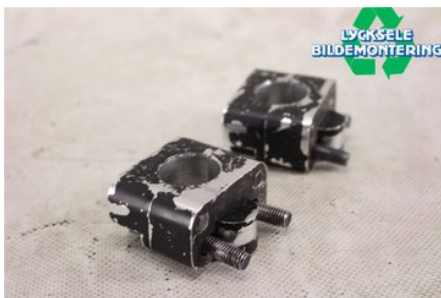

### Del - Styrförhöjare MC/Snöskoter

Lagernummer: W339990	Position:	Kvalitet: A	Passar fr./till årsm. -
Nyckod:	Tillverkare: -	Tillverkarkod: -	Originalnr: -
Anmärkning: STYRFÄSTE ADAPTER 22MM-FATBAR			

### Fordon - Lynx Snöskoter

Chassinummer: YH2LSFEB9ER000214	Modellår: 2014	Mil: 184	Bränsle: -
Färg: FLERF	Färgkod: -	Inredning: -	Inredningskod: -
Växellåda: -	Växellådsnummer: -	Utväxling: -	Gruppkod: -
Motor: -	Motorkod: 600RS	Tillverkningsdatum: -	Registreringsdatum: -
Anmärkning: LYNX RAVE RE 600 RS 600RS			