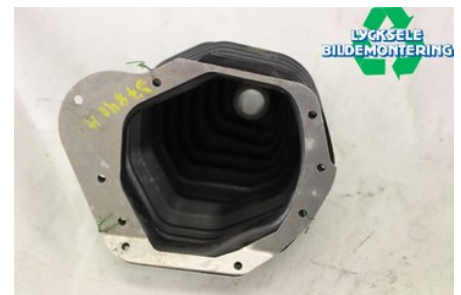

Fordon - Polaris Snöskoter

Chassinummer: SN1MX6JE2DC763522	Modellår: 2013	Mil: -	Bränsle: -
Färg: FLERF	Färgkod: -	Inredning: -	Inredningskod: -
Växellåda: -	Växellådsnummer: -	Utväxling: -	Gruppkod: -
Motor: -	Motorkod: 600	Tillverkningsdatum: -	Registreringsdatum: -
Anmärkning: POLARIS 600 IQ RACER 600