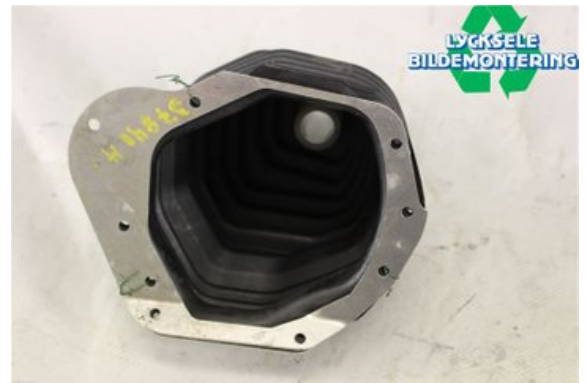

### Del - Styrdamask Snöskoter

Lagernummer: W367898	Position:	Kvalitet: A	Passar fr./till årsm. -
Nyckod:	Tillverkare: -	Tillverkarkod: -	Originalnr: -
Anmärkning: HÖGER, IQ600R			