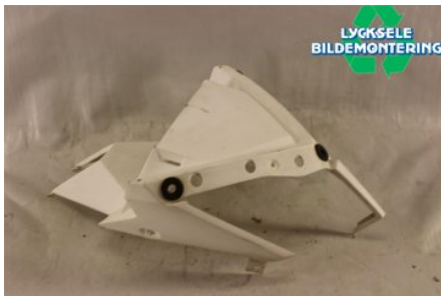

Fordon - Ski-Doo Snöskoter

Chassinummer: 2BPSBK8E48V000008	Modellår: 2008	Mil: 533	Bränsle: -
Färg: FLERF	Färgkod: -	Inredning: -	Inredningskod: -
Växellåda: -	Växellådsnummer: -	Utväxling: -	Gruppkod: -
Motor: -	Motorkod: 600SDI	Tillverkningsdatum: -	Registreringsdatum: -
Anmärkning: SKI-DOO MXZ X 600 SDI 600SDI