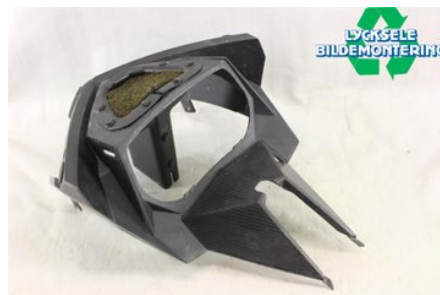

Fordon - Lynx Snöskoter

Chassinummer: YH2LSFAA2AR000157	Modellår: 2010	Mil: 444	Bränsle: -
Färg: FLERF	Färgkod: -	Inredning: -	Inredningskod: -
Växellåda: -	Växellådsnummer: -	Utväxling: -	Gruppkod: -
Motor: -	Motorkod: 600FÖRG	Tillverkningsdatum: -	Registreringsdatum: -
Anmärkning: LYNX RAVE RE 600 RS 600FÖRG