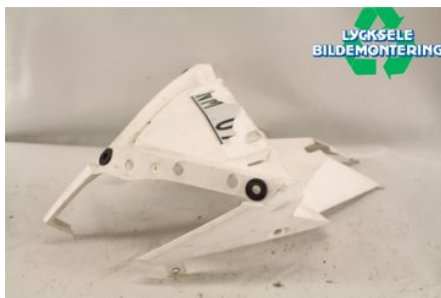

Tel: 0950-12140

Fax: 0950-14928

www.lyckselebildemontering.se

Del - Strålkastarsarg / Kåpa MC/Snöskoter

Lagernummer: W316328	Position:	Kvalitet: A	Passar fr./till årsm. -
Nyckod:	Tillverkare: -	Tillverkarkod: -	Originalnr: 517304414
Anmärkning: XP VIT			

Fordon - Ski-Doo Snöskoter

Chassinummer: 2BPSMXAB9AV000082	Modellår: 2009	Mil: 614	Bränsle: -
Färg: FLERF	Färgkod: -	Inredning: -	Inredningskod: -
Växellåda: -	Växellådsnummer: -	Utväxling: -	Gruppkod: -
Motor: -	Motorkod: 800 PT	Tillverkningsdatum: -	Registreringsdatum: -
Anmärkning: MXZ 800R X-RS 800 PT			