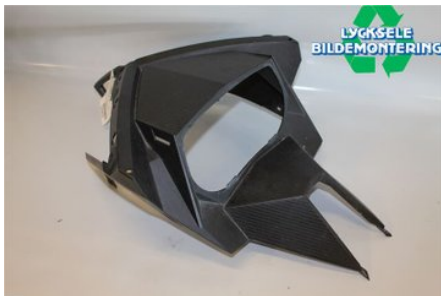

Fordon - Lynx Snöskoter

Chassinummer: YH2LFCBA8BR000361	Modellår: 2011	Mil: 745	Bränsle: -
Färg: FLERF	Färgkod: -	Inredning: -	Inredningskod: -
Växellåda: -	Växellådsnummer: -	Utväxling: -	Gruppkod: -
Motor: -	Motorkod: 600 ETEC	Tillverkningsdatum: -	Registreringsdatum: -
Anmärkning: LYNX 49 RANGER 600 E-TEC 600 ETEC