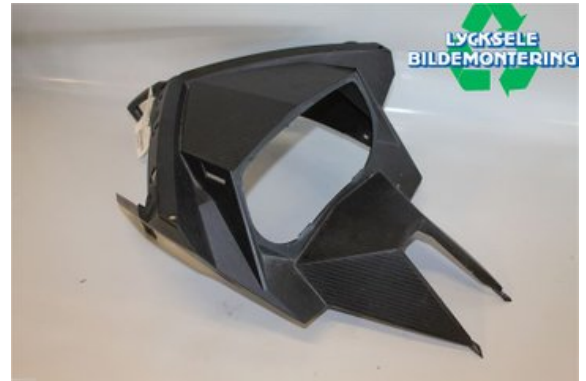

Lagernummer:

W274567

300 SEK

Frakt / Leveranstid:

Från 125 SEK / 1-3 dagar

Lycksele Bildemontering AB

Karossvägen 4

92145 Lycksele

Tel: 0950-12140

Fax: 0950-14928

www.lyckselebildemontering.se

Del - Strålkastarsarg / Kåpa MC/Snöskoter

Lagernummer: W274567	Position:	Kvalitet: A	Passar fr./till årsm. -
Nyckod:	Tillverkare: -	Tillverkarkod: -	Originalnr: 517304581
Anmärkning: REX,SVART			