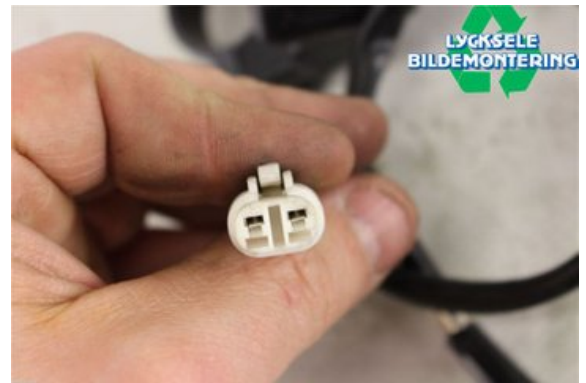

### Del - Strömställare nödstopp Snöskoter

Lagernummer: W369106	Position:	Kvalitet: A	Passar fr./till årsm. -
Nyckod:	Tillverkare: -	Tillverkarkod: -	Originalnr: 2010427
Anmärkning: STOPPKNAPP			