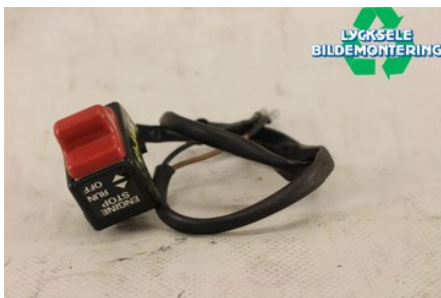

Lagernummer:

W367910

150 SEK

Frakt / Leveranstid:

Från 50 SEK / 1-3 dagar

Lycksele Bildemontering AB

Karossvägen 4

92145 Lycksele

Tel: 0950-12140

Fax: 0950-14928

www.lyckselebildemontering.se

Del - Strömställare nödstopp Snöskoter

Lagernummer: W367910	Position:	Kvalitet: A	Passar fr./till årsm. -
Nyckod:	Tillverkare: -	Tillverkarkod: -	Originalnr: 4110101
Anmärkning: STOPPKNAPP, IQ600R			

Fordon - Polaris Snöskoter

Chassinummer: SN1MX6JE2DC763522	Modellår: 2013	Mil: -	Bränsle: -
Färg: FLERF	Färgkod: -	Inredning: -	Inredningskod: -
Växellåda: -	Växellådsnummer: -	Utväxling: -	Gruppkod: -
Motor: -	Motorkod: 600	Tillverkningsdatum: -	Registreringsdatum: -
Anmärkning: POLARIS 600 IQ RACER 600			