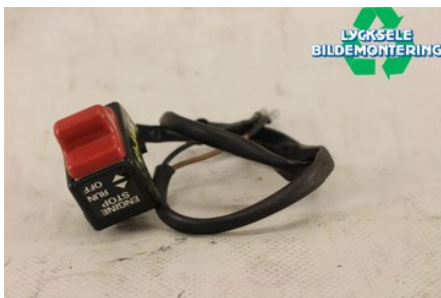

### Del - Strömställare nödstopp Snöskoter

Lagernummer: W367910	Position:	Kvalitet: A	Passar fr./till årsm. -
Nyckod:	Tillverkare: -	Tillverkarkod: -	Originalnr: 4110101
Anmärkning: STOPPKNAPP, IQ600R			

### Fordon - Polaris Snöskoter

Chassinummer: SN1MX6JE2DC763522	Modellår: 2013	Mil: -	Bränsle: -
Färg: FLERF	Färgkod: -	Inredning: -	Inredningskod: -
Växellåda: -	Växellådsnummer: -	Utväxling: -	Gruppkod: -
Motor: -	Motorkod: 600	Tillverkningsdatum: -	Registreringsdatum: -
Anmärkning: POLARIS 600 IQ RACER 600			