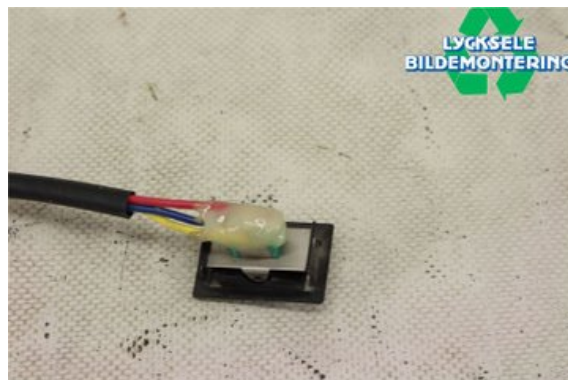

### Del - Strömställare handtagsvärmare Snöskoter

Lagernummer: W342799	Position:	Kvalitet: A	Passar fr./till årsm. -
Nyckod:	Tillverkare: -	Tillverkarkod: -	Originalnr: -
Anmärkning: BACK			