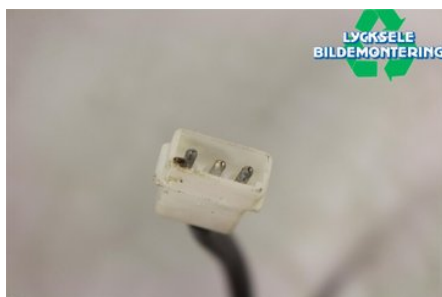

Direktlänk: <http://www.bildelsbasen.se/140-W342799.html>