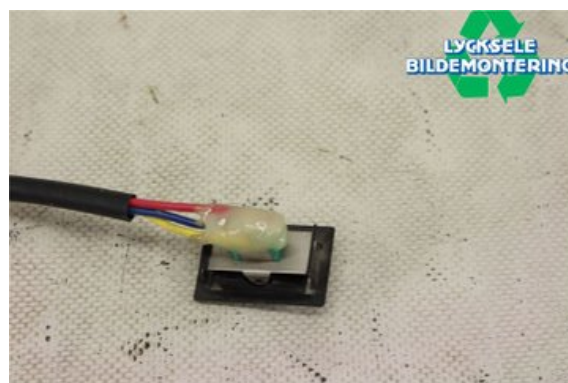

Lagernummer:

W342799

200 SEK

Frakt / Leveranstid:

Från 50 SEK / 1-3 dagar

Lycksele Bildemontering AB

Karossvägen 4

92145 Lycksele

Tel: 0950-12140

Fax: 0950-14928

www.lyckselebildemontering.se

Del - Strömställare handtagsvärmare Snöskoter

| | | | |
|-------------------------|-------------------|---------------------|----------------------------|
| Lagernummer: W342799 | Position: | Kvalitet: A | Passar fr./till årsm. - |
| Nyckod: | Tillverkare: - | Tillverkarkod: - | Originalnr: - |
| Anmärkning: BACK | | | |

Fordon - Polaris Snöskoter

| | | | |
|--|-------------------------|--------------------------|--------------------------|
| Chassinummer: SN1PY7FE98C342024 | Modellår: 2008 | Mil: 577 | Bränsle: - |
| Färg: RÖD | Färgkod: - | Inredning: - | Inredningskod: - |
| Växellåda: - | Växellådsnummer: - | Utväxling: - | Gruppkod: - |
| Motor: - | Motorkod: 1002323200 | Tillverkningsdatum: - | Registreringsdatum: - |
| Anmärkning: POLARIS FST IQ CRUISER 1002323200 | | | |