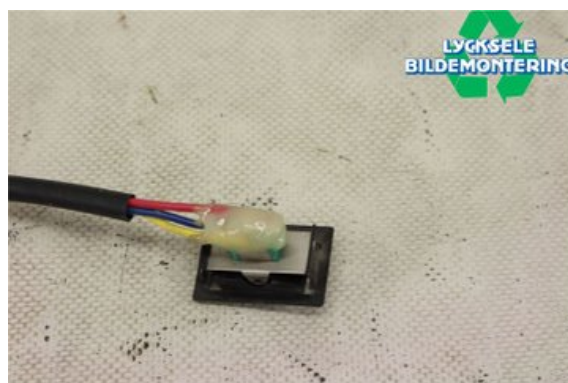

### Del - Strömställare handtagsvärmare Snöskoter

Lagernummer: W342799	Position:	Kvalitet: A	Passar fr./till årsm. -
Nyckod:	Tillverkare: -	Tillverkarkod: -	Originalnr: -
Anmärkning: BACK			