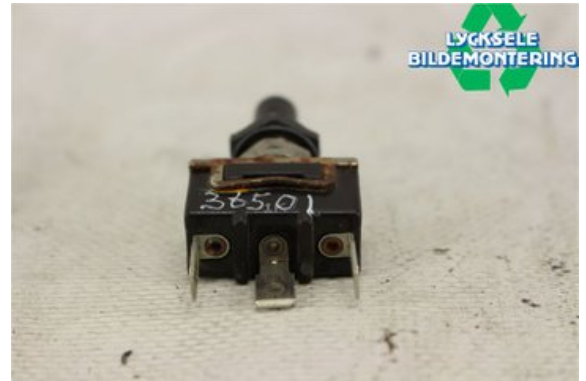

Lagernummer:

W341023

100 SEK

Frakt / Leveranstid:

Från 50 SEK / 1-3 dagar

Lycksele Bildemontering AB

Karossvägen 4

92145 Lycksele

Tel: 0950-12140

Fax: 0950-14928

www.lyckselebildemontering.se

Del - Strömställare handtagsvärmare Snöskoter

Lagernummer: W341023	Position:	Kvalitet: A	Passar fr./till årsm. -
Nyckod:	Tillverkare: -	Tillverkarkod: -	Originalnr: 410107300
Anmärkning: -			

Fordon - Lynx Snöskoter

Chassinummer: YH2LSDD9DR000154	Modellår: 2013	Mil: 349	Bränsle: -
Färg: FLERF	Färgkod: -	Inredning: -	Inredningskod: -
Växellåda: -	Växellådsnummer: -	Utväxling: -	Gruppkod: -
Motor: -	Motorkod: -	Tillverkningsdatum: -	Registreringsdatum: -
Anmärkning: LYNX BOONDOCKER 3700 600			