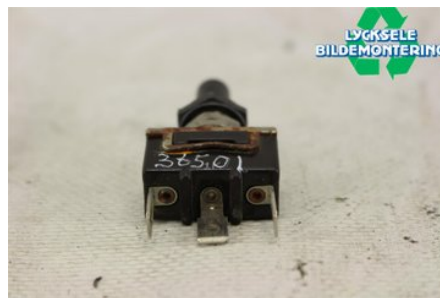

Lagernummer:

W341023

100 SEK

Frakt / Leveranstid:

Från 50 SEK / 1-3 dagar

Lycksele Bildemontering AB

Karossvägen 4

92145 Lycksele

Tel: 0950-12140

Fax: 0950-14928

www.lyckselebildemontering.se

Del - Strömställare handtagsvärmare Snöskoter

Lagernummer: W341023	Position:	Kvalitet: A	Passar fr./till årsm. -
Nyckod:	Tillverkare: -	Tillverkarkod: -	Originalnr: 410107300
Anmärkning: -			

Fordon - Lynx Snöskoter

Chassinummer: YH2LSDD9DR000154	Modellår: 2013	Mil: 349	Bränsle: -
Färg: FLERF	Färgkod: -	Inredning: -	Inredningskod: -
Växellåda: -	Växellådsnummer: -	Utväxling: -	Gruppkod: -
Motor: -	Motorkod: -	Tillverkningsdatum: -	Registreringsdatum: -
Anmärkning: LYNX BOONDOCKER 3700 600			