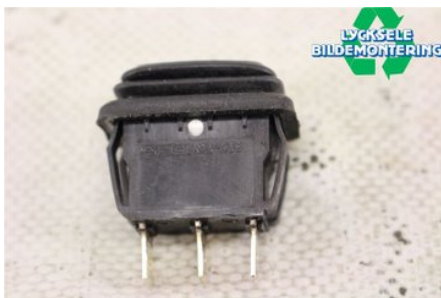

Tel: 0950-12140

Fax: 0950-14928

www.lyckselebildemontering.se

Del - Strömställare handtagsvärmare Snöskoter

Lagernummer: W339975	Position:	Kvalitet: A	Passar fr./till årsm. -
Nyckod:	Tillverkare: -	Tillverkarkod: -	Originalnr: 515177498
Anmärkning: TUMME			

Fordon - Lynx Snöskoter

Chassinummer: YH2LSFEB9ER000214	Modellår: 2014	Mil: 184	Bränsle: -
Färg: FLERF	Färgkod: -	Inredning: -	Inredningskod: -
Växellåda: -	Växellådsnummer: -	Utväxling: -	Gruppkod: -
Motor: -	Motorkod: 600RS	Tillverkningsdatum: -	Registreringsdatum: -
Anmärkning: LYNX RAVE RE 600 RS 600RS			