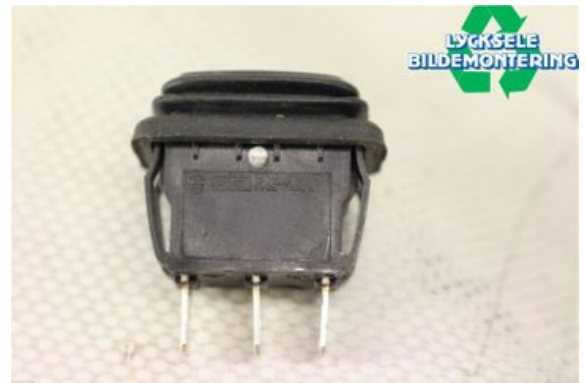

### Del - Strömställare handtagsvärmare Snöskoter

Lagernummer: W337776	Position:	Kvalitet: A	Passar fr./till årsm. -
Nyckod:	Tillverkare: -	Tillverkarkod: -	Originalnr: 515177498
Anmärkning: TUMME			

### Fordon - Lynx Snöskoter

Chassinummer: YH2LSEEC5ER000150	Modellår: 2014	Mil: -	Bränsle: -
Färg: FLERF	Färgkod: -	Inredning: -	Inredningskod: -
Växellåda: -	Växellådsnummer: -	Utväxling: -	Gruppkod: -
Motor: -	Motorkod: 800ETEC	Tillverkningsdatum: -	Registreringsdatum: -
Anmärkning: LYNX BOONDOCKER 3700 800 800ETEC			