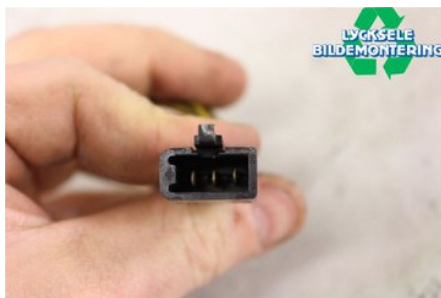

Direktlänk: <http://www.bildelsbasen.se/140-W336024.html>