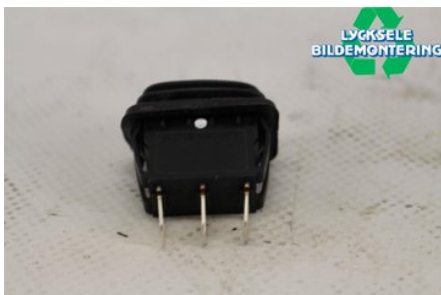

Lagernummer:

W316840

100 SEK

Frakt / Leveranstid:

Från 50 SEK / 1-3 dagar

Lycksele Bildemontering AB

Karossvägen 4

92145 Lycksele

Tel: 0950-12140

Fax: 0950-14928

www.lyckselebildemontering.se

Del - Strömställare handtagsvärmare Snöskoter

Lagernummer: W316840	Position:	Kvalitet: A	Passar fr./till årsm. -
Nyckod:	Tillverkare: -	Tillverkarkod: -	Originalnr: 515177497
Anmärkning: HANDTAG			

Fordon - Lynx Snöskoter

Chassinummer: YH2LSEFC6FR000156	Modellår: 2015	Mil: 223	Bränsle: -
Färg: BOONDOCKER	Färgkod: -	Inredning: -	Inredningskod: -
Växellåda: -	Växellådsnummer: -	Utväxling: -	Gruppkod: -
Motor: -	Motorkod: ROTAX 800E-TEC	Tillverkningsdatum: -	Registreringsdatum: -
Anmärkning: BOOND. 3700 RE 800 ROTAX 800E-TEC			