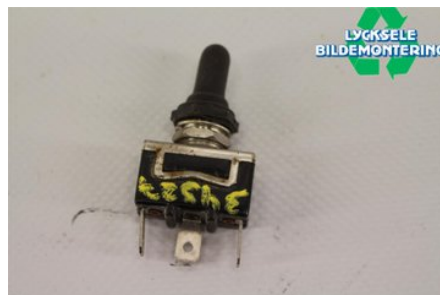

## Lycksele Bildemontering AB

Karossvägen 4

92145 Lycksele

Tel: 0950-12140

Fax: 0950-14928

[www.lyckselebildemontering.se](http://www.lyckselebildemontering.se)

### Del - Strömställare handtagsvärmare Snöskoter

Lagernummer: <b>W311164</b>	Position:	Kvalitet: <b>A</b>	Passar fr./till årsm. -
Nykod:	Tillverkare: -	Tillverkarkod: -	Originalnr: -
Anmärkning: -			

### Fordon - Ski-Doo Snöskoter

Chassinummer: <b>133800100</b>	Modellår: <b>1999</b>	Mil: <b>1.585</b>	Bränsle: -
Färg: <b>FLERF</b>	Färgkod: -	Inredning: -	Inredningskod: -
Växellåda: -	Växellådsnummer: -	Utväxling: -	Gruppkod: -
Motor: -	Motorkod: <b>TYP 593</b>	Tillverkningsdatum: -	Registreringsdatum: -
Anmärkning: <b>SKI-DOO MXZ 600 TYP 593 PERSON</b>			