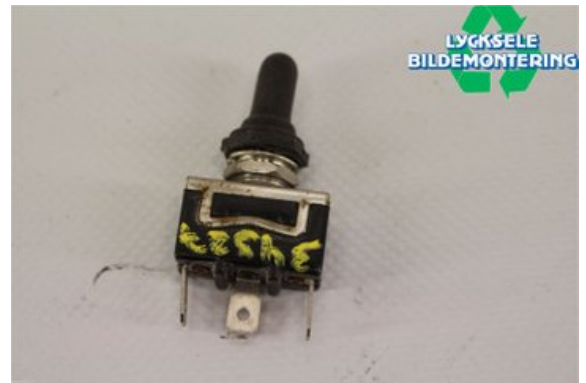

## Lycksele Bildemontering AB

Karossvägen 4

92145 Lycksele

Tel: 0950-12140

Fax: 0950-14928

[www.lyckselebildemontering.se](http://www.lyckselebildemontering.se)

### Del - Strömställare handtagsvärmare Snöskoter

Lagernummer: <b>W311164</b>	Position:	Kvalitet: <b>A</b>	Passar fr./till årsm. -
Nykod:	Tillverkare: -	Tillverkarkod: -	Originalnr: -
Anmärkning: -			

### Fordon - Ski-Doo Snöskoter

Chassinummer: <b>133800100</b>	Modellår: <b>1999</b>	Mil: <b>1.585</b>	Bränsle: -
Färg: <b>FLERF</b>	Färgkod: -	Inredning: -	Inredningskod: -
Växellåda: -	Växellådsnummer: -	Utväxling: -	Gruppkod: -
Motor: -	Motorkod: <b>TYP 593</b>	Tillverkningsdatum: -	Registreringsdatum: -
Anmärkning: <b>SKI-DOO MXZ 600 TYP 593 PERSON</b>			