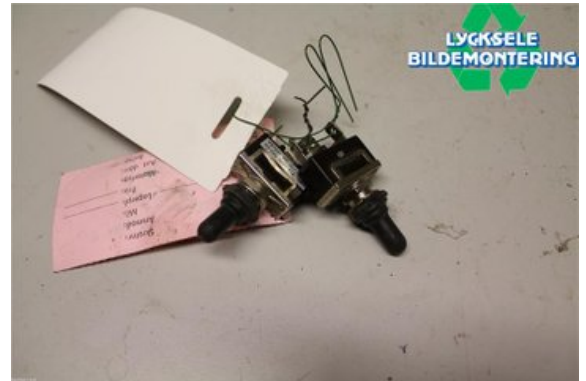

Lagernummer:

W216124

200 SEK

Frakt / Leveranstid:

Från 50 SEK / 1-3 dagar

Lycksele Bildemontering AB

Karossvägen 4

92145 Lycksele

Tel: 0950-12140

Fax: 0950-14928

www.lyckselebildemontering.se

Del - Strömställare handtagsvärmare Snöskoter

Lagernummer: W216124	Position:	Kvalitet: A	Passar fr./till årsm. -
Nyckod:	Tillverkare: -	Tillverkarkod: -	Originalnr: -
Anmärkning: 2ST			

Fordon - Lynx Snöskoter

Chassinummer: YK3L223002R000067	Modellår: 2002	Mil: 681	Bränsle: -
Färg: FLERF	Färgkod: -	Inredning: -	Inredningskod: -
Växellåda: -	Växellådsnummer: -	Utväxling: -	Gruppkod: -
Motor: -	Motorkod: ROTAX 440CC	Tillverkningsdatum: -	Registreringsdatum: -
Anmärkning: LYNX RACING MOD 5002230 ROTAX 440CC SNÖSKOTER			