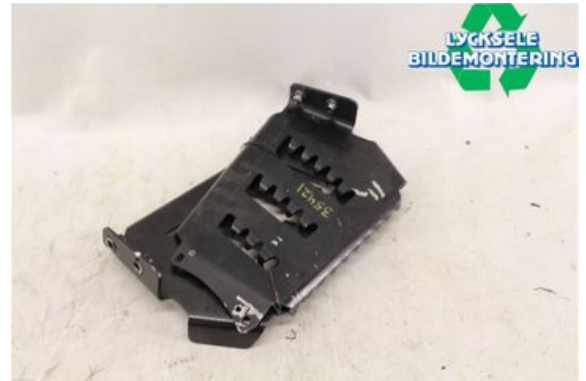

## Lycksele Bildemontering AB

Karossvägen 4

92145 Lycksele

Tel: 0950-12140

Fax: 0950-14928

[www.lyckselebildemontering.se](http://www.lyckselebildemontering.se)

### Del - Fotstegsförstärkning Snöskoter

|  |                   |                     |                            |
|--|-------------------|---------------------|----------------------------|
| Lagernummer:<br>W327423                | Position:         | Kvalitet:<br>A      | Passar fr./till årsm.<br>- |
| Nykod:                                 | Tillverkare:<br>- | Tillverkarkod:<br>- | Originalnr:<br>-           |
| Anmärkning:<br>GREPPSTEG,HÖGER/VÄNSTER |                   |                     |                            |

### Fordon - Ski-Doo Snöskoter

|   |                       |                          |                          |
|---|-----------------------|--------------------------|--------------------------|
| Chassinummer:<br>2BPSUXDJ0DV000205              | Modellår:<br>2013     | Mil:<br>-                | Bränsle:<br>-            |
| Färg:<br>FLERF                                  | Färgkod:<br>-         | Inredning:<br>-          | Inredningskod:<br>-      |
| Växellåda:<br>-                                 | Växellådsnummer:<br>- | Utväxling:<br>-          | Gruppkod:<br>-           |
| Motor:<br>-                                     | Motorkod:<br>800ETEC  | Tillverkningsdatum:<br>- | Registreringsdatum:<br>- |
| Anmärkning:<br>SKI-DOO RENEGADE BC X800 800ETEC |                       |                          |                          |