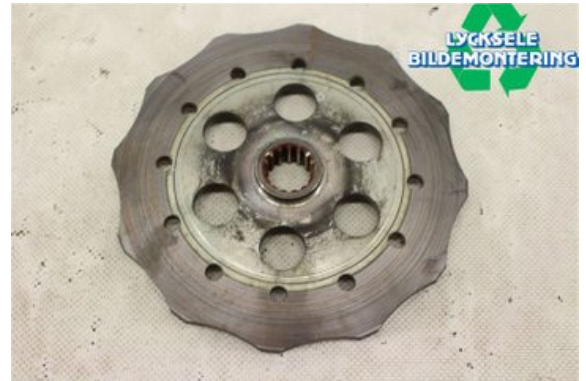

### Del - Bromsskiva Snöskoter

Lagernummer: W342140	Position:	Kvalitet: A	Passar fr./till årsm. -
Nykod:	Tillverkare: -	Tillverkarkod: -	Originalnr: 2204712
Anmärkning: PRORIDE, QUICKDRIVE			