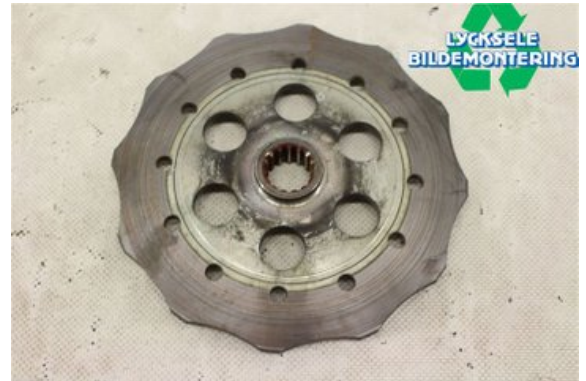

Lagernummer:

W342140

500 SEK

Frakt / Leveranstid:

Från 125 SEK / 1-3 dagar

Lycksele Bildemontering AB

Karossvägen 4

92145 Lycksele

Tel: 0950-12140

Fax: 0950-14928

www.lyckselebildemontering.se

Del - Bromsskiva Snöskoter

Lagernummer: W342140	Position:	Kvalitet: A	Passar fr./till årsm. -
Nykod:	Tillverkare: -	Tillverkarkod: -	Originalnr: 2204712
Anmärkning: PRORIDE, QUICKDRIVE			

Fordon - Polaris Snöskoter

Chassinummer: SN1CG8GE8DC752104	Modellår: 2013	Mil: 445	Bränsle: -
Färg: SVART	Färgkod: -	Inredning: -	Inredningskod: -
Växellåda: -	Växellådsnummer: -	Utväxling: -	Gruppkod: -
Motor: -	Motorkod: 800CI2	Tillverkningsdatum: -	Registreringsdatum: -
Anmärkning: POLARIS 800 PRO RMK 155 800CI2			