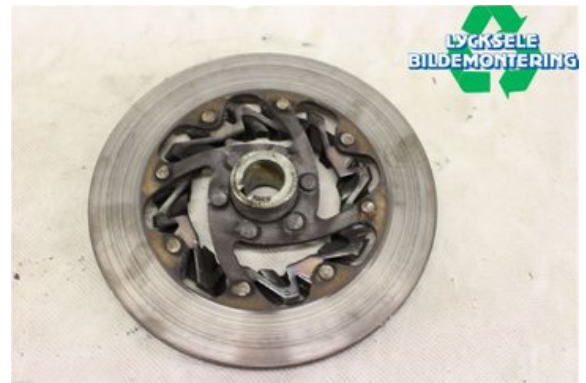

Lagernummer:

W336881

300 SEK

Frakt / Leveranstid:

Från 125 SEK / 1-3 dagar

Lycksele Bildemontering AB

Karossvägen 4

92145 Lycksele

Tel: 0950-12140

Fax: 0950-14928

www.lyckselebildemontering.se

Del - Bromsskiva Snöskoter

Lagernummer: W336881	Position:	Kvalitet: A	Passar fr./till årsm. -
Nykod:	Tillverkare: -	Tillverkarkod: -	Originalnr: -
Anmärkning: RS VENTURE			

Fordon - Yamaha Snöskoter

Chassinummer: JYE8HP000AA002244	Modellår: 2010	Mil: 1.151	Bränsle: -
Färg: RÖD	Färgkod: -	Inredning: -	Inredningskod: -
Växellåda: -	Växellådsnummer: -	Utväxling: -	Gruppkod: -
Motor: -	Motorkod: 4T 1049CC	Tillverkningsdatum: -	Registreringsdatum: -
Anmärkning: YAMAHA RS VENTURE TF 4T 1049CC			