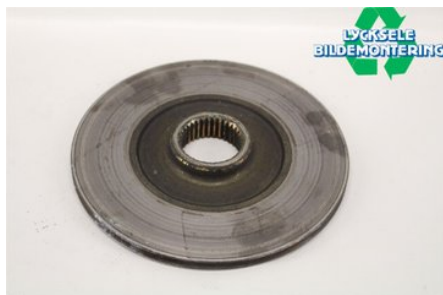

Tel: 0950-12140

Fax: 0950-14928

www.lyckselebildemontering.se

Del - Bromsskiva Snöskoter

Lagernummer: W315970	Position:	Kvalitet: A	Passar fr./till årsm. -
Nyckod: 2602-720	Tillverkare: -	Tillverkarkod: -	Originalnr: 2602720
Anmärkning: -			

Fordon - Arctic Cat Snöskoter

Chassinummer: 4UF13SNW7DT106317	Modellår: 2013	Mil: 216	Bränsle: -
Färg: FLERF	Färgkod: -	Inredning: -	Inredningskod: -
Växellåda: -	Växellådsnummer: -	Utväxling: -	Gruppkod: -
Motor: -	Motorkod: 800	Tillverkningsdatum: -	Registreringsdatum: -
Anmärkning: XF 800 SP 800			