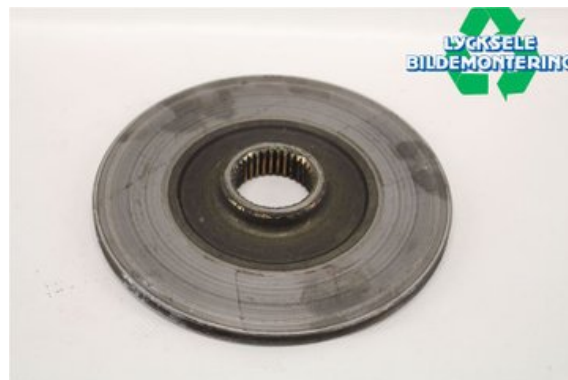

Lagernummer:

W315970

400 SEK

Frakt / Leveranstid:

Från 125 SEK / 1-3 dagar

Lycksele Bildemontering AB

Karossvägen 4

92145 Lycksele

Tel: 0950-12140

Fax: 0950-14928

www.lyckselebildemontering.se

Del - Bromsskiva Snöskoter

Lagernummer: W315970	Position:	Kvalitet: A	Passar fr./till årsm. -
Nyckod: 2602-720	Tillverkare: -	Tillverkarkod: -	Originalnr: 2602720
Anmärkning: -			

Fordon - Arctic Cat Snöskoter

Chassinummer: 4UF13SNW7DT106317	Modellår: 2013	Mil: 216	Bränsle: -
Färg: FLERF	Färgkod: -	Inredning: -	Inredningskod: -
Växellåda: -	Växellådsnummer: -	Utväxling: -	Gruppkod: -
Motor: -	Motorkod: 800	Tillverkningsdatum: -	Registreringsdatum: -
Anmärkning: XF 800 SP 800			