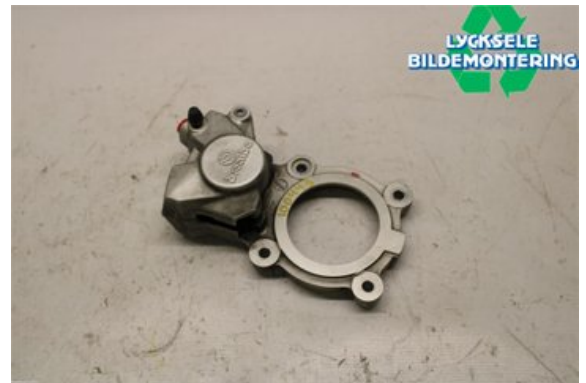

Lagernummer:

W455050

2.000 SEK

Frakt / Leveranstid:

Från 125 SEK / 1-3 dagar

Lycksele Bildemontering AB

Karossvägen 4

92145 Lycksele

Tel: 0950-12140

Fax: 0950-14928

www.lyckselebildemontering.se

Del - Bromsok Snöskoter

Lagernummer: W455050	Position:	Kvalitet: A	Passar fr./till årsm. -
Nyckod:	Tillverkare: -	Tillverkarkod: -	Originalnr: 507032594
Anmärkning: Gen4			

Fordon - Ski-Doo Snöskoter

Chassinummer: 2BPSTMHP8HV000300	Modellår: 2017	Mil: 100	Bränsle: -
Färg: Svart	Färgkod: -	Inredning: -	Inredningskod: -
Växellåda: -	Växellådsnummer: -	Utväxling: -	Gruppkod: -
Motor: -	Motorkod: 850etec	Tillverkningsdatum:	Registreringsdatum: 20170317
Anmärkning: SKIDOO SUMMIT X 850 154" 850ETEC			