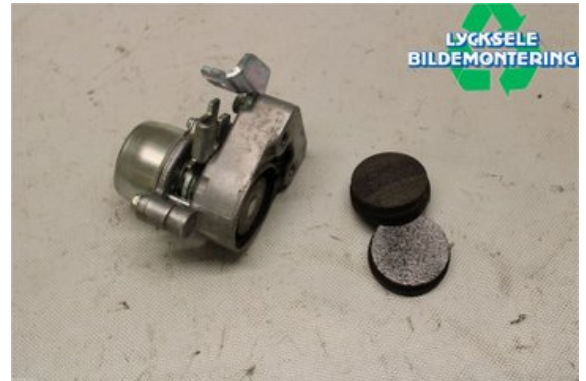

Lagernummer:

W382166

500 SEK

Frakt / Leveranstid:

Från 125 SEK / 1-3 dagar

Lycksele Bildemontering AB

Karossvägen 4

92145 Lycksele

Tel: 0950-12140

Fax: 0950-14928

www.lyckselebildemontering.se

Del - Bromsok Snöskoter MC

Lagernummer: W382166	Position:	Kvalitet: A	Passar fr./till årsm. -
Nyckod: -	Tillverkare: -	Tillverkarkod: -	Originalnr: -
Anmärkning: VIKING IV, WIRE			

Fordon - Yamaha Snöskoter

Chassinummer: JYE8KA003FA004477	Modellår: 2015	Mil: 24	Bränsle: -
Färg: SVART	Färgkod: -	Inredning: -	Inredningskod: -
Växellåda: -	Växellådsnummer: -	Utväxling: -	Gruppkod: -
Motor: 540	Motorkod: 8KA004237	Tillverkningsdatum: -	Registreringsdatum: 20140919
Anmärkning: YAMAHA VK540IV 540 SSK			