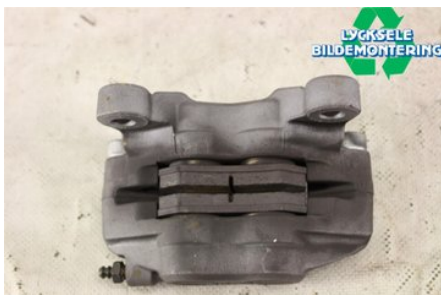

Tel: 0950-12140

Fax: 0950-14928

www.lyckselebildemontering.se

Del - Bromsok Snöskoter

Lagernummer: W349809	Position:	Kvalitet: A	Passar fr./till årsm. -
Nykod:	Tillverkare: -	Tillverkarkod: -	Originalnr: -
Anmärkning: NISIN			

Fordon - Yamaha Snöskoter

Chassinummer: JYE8FL0096A006315	Modellår: 2006	Mil: 763	Bränsle: -
Färg: RÖD	Färgkod: -	Inredning: -	Inredningskod: -
Växellåda: -	Växellådsnummer: -	Utväxling: -	Gruppkod: -
Motor: -	Motorkod: 4TAKT	Tillverkningsdatum: -	Registreringsdatum: -
Anmärkning: YAMAHA RS RAGE 136" 4TAKT BAND			