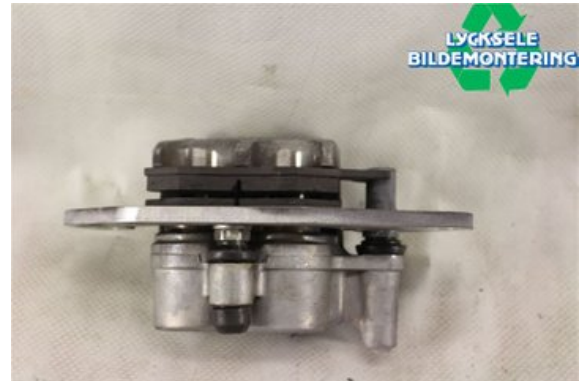

### Del - Bromsok Snöskoter

Lagernummer: W348334	Position:	Kvalitet: A	Passar fr./till årsm. -
Nyckod:	Tillverkare: -	Tillverkarkod: -	Originalnr: -
Anmärkning: -			