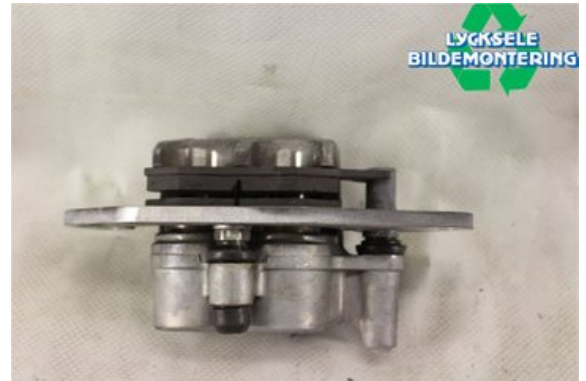

Lagernummer:

W348334

500 SEK

Frakt / Leveranstid:

Från 125 SEK / 1-3 dagar

Lycksele Bildemontering AB

Karossvägen 4

92145 Lycksele

Tel: 0950-12140

Fax: 0950-14928

www.lyckselebildemontering.se

Del - Bromsok Snöskoter

| | | | |
|-------------------------|-------------------|---------------------|----------------------------|
| Lagernummer: W348334 | Position: | Kvalitet: A | Passar fr./till årsm. - |
| Nyckod: | Tillverkare: - | Tillverkarkod: - | Originalnr: - |
| Anmärkning: - | | | |