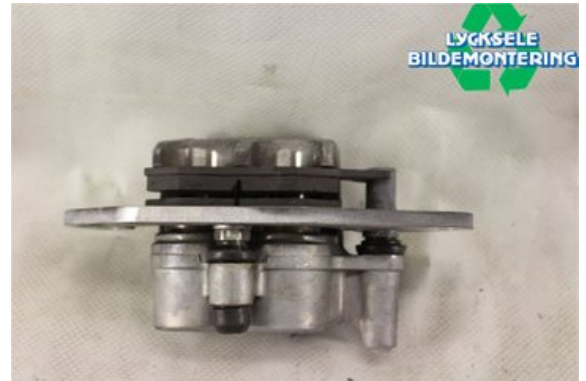

Lagernummer:

W348334

500 SEK

Frakt / Leveranstid:

Från 125 SEK / 1-3 dagar

Lycksele Bildemontering AB

Karossvägen 4

92145 Lycksele

Tel: 0950-12140

Fax: 0950-14928

www.lyckselebildemontering.se

Del - Bromsok Snöskoter

Lagernummer: W348334	Position:	Kvalitet: A	Passar fr./till årsm. -
Nykod:	Tillverkare: -	Tillverkarkod: -	Originalnr: -
Anmärkning: -			

Fordon - Yamaha Snöskoter

Chassinummer: JYE8GN003AA009826	Modellår: 2010	Mil: 456	Bränsle: -
Färg: ORANGE	Färgkod: -	Inredning: -	Inredningskod: -
Växellåda: -	Växellådsnummer: -	Utväxling: -	Gruppkod: -
Motor: -	Motorkod: 500CC 4TAKT	Tillverkningsdatum: -	Registreringsdatum: -
Anmärkning: YAMAHA PHAZER RTX 500CC 4TAKT			