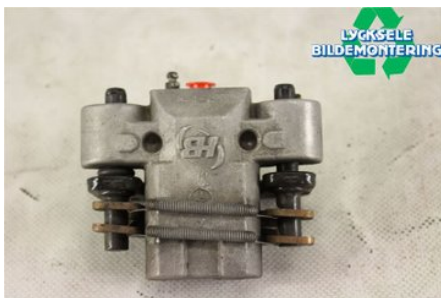

### Del - Bromsok Snöskoter

Lagernummer: W342910	Position:	Kvalitet: A	Passar fr./till årsm. -
Nyckod:	Tillverkare: -	Tillverkarkod: -	Originalnr: 2204758
Anmärkning: 800 PRO RMK QUICKDRIVE,PRORIDE			

### Fordon - Polaris Snöskoter

Chassinummer: SN1CG8GE6DC768981	Modellår: 2013	Mil: 295	Bränsle: -
Färg: SVART	Färgkod: -	Inredning: -	Inredningskod: -
Växellåda: -	Växellådsnummer: -	Utväxling: -	Gruppkod: -
Motor: -	Motorkod: 800CF12	Tillverkningsdatum: -	Registreringsdatum: -
Anmärkning: POLARIS 800 PRO RMK 155 800CF12			