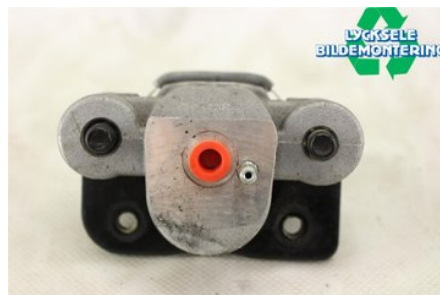

Lagernummer:

W342442

650 SEK

Frakt / Leveranstid:

Från 125 SEK / 1-3 dagar

Lycksele Bildemontering AB

Karossvägen 4

92145 Lycksele

Tel: 0950-12140

Fax: 0950-14928

www.lyckselebildemontering.se

Del - Bromsok Snöskoter

Lagernummer: W342442	Position:	Kvalitet: A	Passar fr./till årsm. -
Nyckod:	Tillverkare: -	Tillverkarkod: -	Originalnr: 2204758
Anmärkning: 800 PRORMK QUICKDRIVE,PRORIDE			

Fordon - Polaris Snöskoter

Chassinummer: SN1CG8GE6DC762095	Modellår: 2013	Mil: -	Bränsle: -
Färg: SVART	Färgkod: -	Inredning: -	Inredningskod: -
Växellåda: -	Växellådsnummer: -	Utväxling: -	Gruppkod: -
Motor: -	Motorkod: 800CFI2	Tillverkningsdatum: -	Registreringsdatum: -
Anmärkning: POLARIS 800 PRO RMK 155 800CFI2			