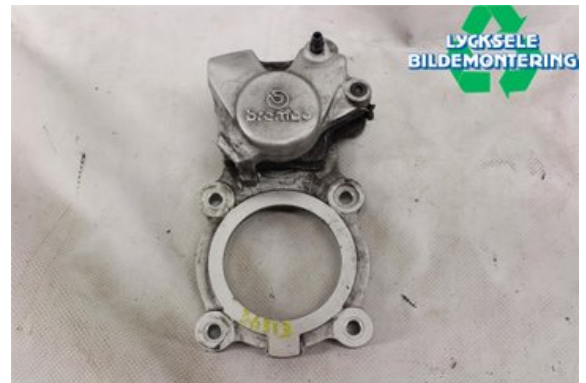

Lagernummer:

W338398

800 SEK

Frakt / Leveranstid:

Från 125 SEK / 1-3 dagar

Lycksele Bildemontering AB

Karossvägen 4

92145 Lycksele

Tel: 0950-12140

Fax: 0950-14928

www.lyckselebildemontering.se

Del - Bromsok Snöskoter

Lagernummer: W338398	Position:	Kvalitet: A	Passar fr./till årsm. -
Nyckod:	Tillverkare: -	Tillverkarkod: -	Originalnr: 507032602
Anmärkning: BREMBO			

Fordon - Lynx Snöskoter

Chassinummer: YH2LFEHA5HR000183	Modellår: 2017	Mil: 668	Bränsle: -
Färg: FLERF	Färgkod: -	Inredning: -	Inredningskod: -
Växellåda: -	Växellådsnummer: -	Utväxling: -	Gruppkod: -
Motor: -	Motorkod: 600ACE	Tillverkningsdatum: -	Registreringsdatum: -
Anmärkning: LYNX YETI 600 600ACE			