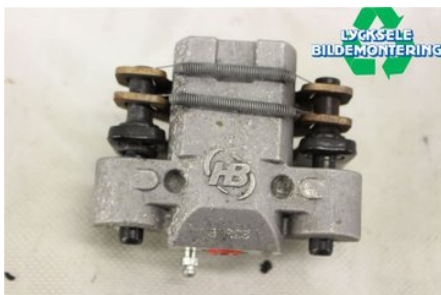

Lagernummer:

W338215

650 SEK

Frakt / Leveranstid:

Från 125 SEK / 1-3 dagar

Lycksele Bildemontering AB

Karossvägen 4

92145 Lycksele

Tel: 0950-12140

Fax: 0950-14928

www.lyckselebildemontering.se

Del - Bromsok Snöskoter

Lagernummer: W338215	Position:	Kvalitet: A	Passar fr./till årsm. -
Nyckod:	Tillverkare: -	Tillverkarkod: -	Originalnr: 2204758
Anmärkning: 800 RMK ASSAULT KEDJEHUS,PRORIDE			

Fordon - Polaris Snöskoter

Chassinummer: SN1CN8GE8FC540179	Modellår: 2015	Mil: 186	Bränsle: -
Färg: VIT	Färgkod: -	Inredning: -	Inredningskod: -
Växellåda: -	Växellådsnummer: -	Utväxling: -	Gruppkod: -
Motor: -	Motorkod: 800CFI2	Tillverkningsdatum: -	Registreringsdatum: -
Anmärkning: POLARIS 800 RMK ASSAULT 800CFI2			