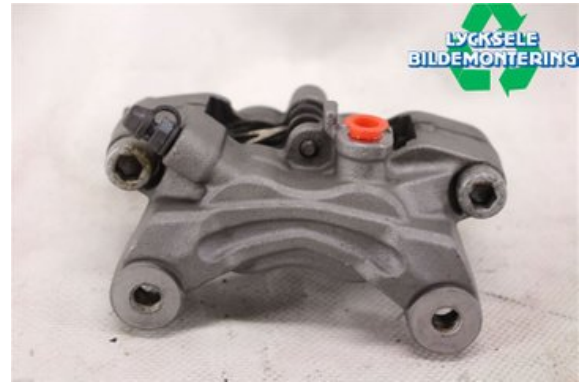

Lagernummer:

**W336696**

### Del - Bromsok Snöskoter

Lagernummer: W336696	Position:	Kvalitet: A	Passar fr./till årsm. -
Nyckod:	Tillverkare: -	Tillverkarkod: -	Originalnr: -
Anmärkning: NISIN			