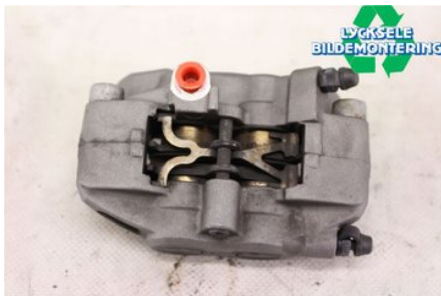

Lagernummer:

W336696

400 SEK

Frakt / Leveranstid:

Från 125 SEK / 1-3 dagar

Lycksele Bildemontering AB

Karossvägen 4

92145 Lycksele

Tel: 0950-12140

Fax: 0950-14928

www.lyckselebildemontering.se

Del - Bromsok Snöskoter

Lagernummer: W336696	Position:	Kvalitet: A	Passar fr./till årsm. -
Nykod:	Tillverkare: -	Tillverkarkod: -	Originalnr: -
Anmärkning: NISIN			

Fordon - Yamaha Snöskoter

Chassinummer: JYE8HB0008A003813	Modellår: 2008	Mil: 1.009	Bränsle: -
Färg: VIT	Färgkod: -	Inredning: -	Inredningskod: -
Växellåda: -	Växellådsnummer: -	Utväxling: -	Gruppkod: -
Motor: -	Motorkod: 4T 1049CC	Tillverkningsdatum: -	Registreringsdatum: -
Anmärkning: YAMAHA /FX NYTRO R-TX ER 4T 1049CC BAND			