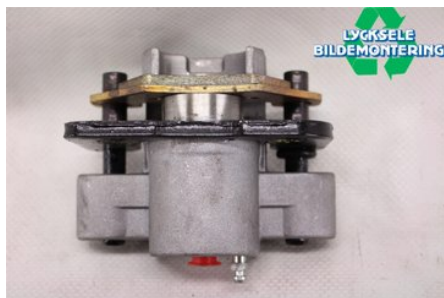

### Del - Bromsok Snöskoter

Lagernummer: W332998	Position:	Kvalitet: A	Passar fr./till årsm. -
Nyckod:	Tillverkare: -	Tillverkarkod: -	Originalnr: 2205050
Anmärkning: 550 Adventure KEDJEHUS,PRORIDE			

### Fordon - Polaris Snöskoter

Chassinummer: SN1CE5BE6EC018512	Modellår: 2014	Mil: 72	Bränsle: -
Färg: VIT	Färgkod: -	Inredning: -	Inredningskod: -
Växellåda: -	Växellådsnummer: -	Utväxling: -	Gruppkod: -
Motor: -	Motorkod: 550F	Tillverkningsdatum: -	Registreringsdatum: -
Anmärkning: POLARIS 550 INDY ADV X2 550F			