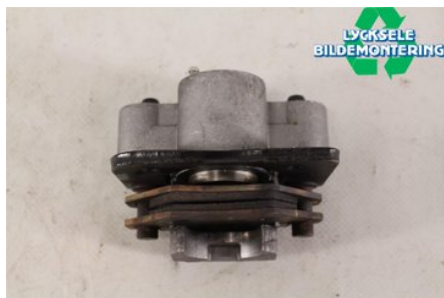

Tel: 0950-12140

Fax: 0950-14928

www.lyckselebildemontering.se

Del - Bromsok Snöskoter

Lagernummer: W325115	Position:	Kvalitet: A	Passar fr./till årsm. -
Nyckod:	Tillverkare: -	Tillverkarkod: -	Originalnr: 2204758
Anmärkning: 800 RMK ASSAULT KEDJEHUS,PRORIDE			

Fordon - Polaris Snöskoter

Chassinummer: SN1CN8GEXEC021097	Modellår: 2014	Mil: 234	Bränsle: -
Färg: RMK ASSAULT 800CFI2	Färgkod: -	Inredning: -	Inredningskod: -
Växellåda: -	Växellådsnummer: -	Utväxling: -	Gruppkod: -
Motor: -	Motorkod: 800CFI2	Tillverkningsdatum: -	Registreringsdatum: -
Anmärkning: 800 RMK 155 ASSAULT 800CFI2			