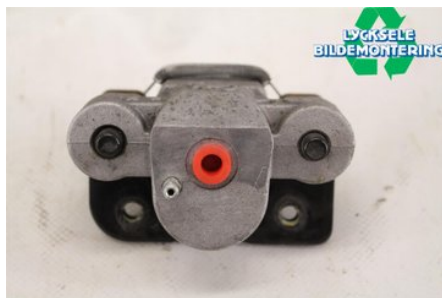

Tel: 0950-12140

Fax: 0950-14928

www.lyckselebildemontering.se

Del - Bromsok Snöskoter

Lagernummer: W325115	Position:	Kvalitet: A	Passar fr./till årsm. -
Nyckod:	Tillverkare: -	Tillverkarkod: -	Originalnr: 2204758
Anmärkning: 800 RMK ASSAULT KEDJEHUS,PRORIDE			

Fordon - Polaris Snöskoter

Chassinummer: SN1CN8GEXEC021097	Modellår: 2014	Mil: 234	Bränsle: -
Färg: RMK ASSAULT 800CFI2	Färgkod: -	Inredning: -	Inredningskod: -
Växellåda: -	Växellådsnummer: -	Utväxling: -	Gruppkod: -
Motor: -	Motorkod: 800CFI2	Tillverkningsdatum: -	Registreringsdatum: -
Anmärkning: 800 RMK 155 ASSAULT 800CFI2			