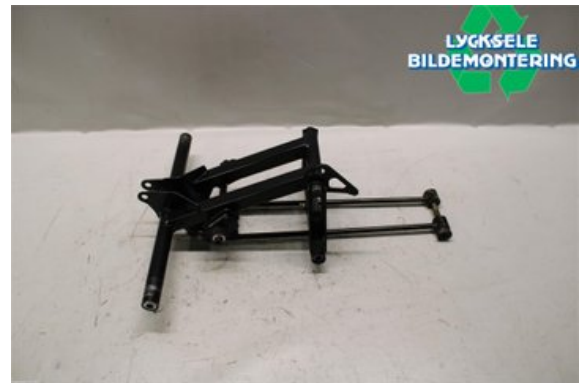

Lagernummer:

W456707

1.500 SEK

Frakt / Leveranstid:

Från 125 SEK / 1-3 dagar

Lycksele Bildemontering AB

Karossvägen 4

92145 Lycksele

Tel: 0950-12140

Fax: 0950-14928

www.lyckselebildemontering.se

Del - Boggiedetaljer Övrigt Snöskoter

| | | | |
|--|-------------------|---------------------|----------------------------|
| Lagernummer: W456707 | Position: | Kvalitet: A | Passar fr./till årsm. - |
| Nyckod: | Tillverkare: - | Tillverkarkod: - | Originalnr: 1543511-329 |
| Anmärkning: Bakre sving, Axys switchback Assault 144" | | | |

Fordon - Polaris Snöskoter

| | | | |
|--|-----------------------|---------------------|---------------------------------|
| Chassinummer: SN1EEC8P6HC716905 | Modellår: 2017 | Mil: 335 | Bränsle: - |
| Färg: Flerf | Färgkod: - | Inredning: - | Inredningskod: - |
| Växellåda: - | Växellådsnummer: - | Utväxling: - | Gruppkod: - |
| Motor: - | Motorkod: 800cfi2 | Tillverkningsdatum: | Registreringsdatum: 20160831 |
| Anmärkning: POLARIS SWITCHBACK ASSAULT 144" & 800CFI2 | | | |