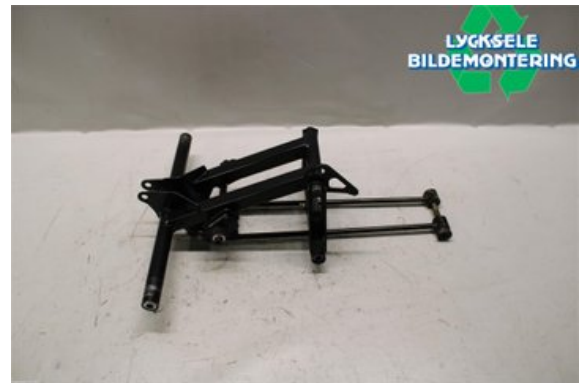

### Del - Boggiedetaljer Övrigt Snöskoter

Lagernummer: W456707	Position:	Kvalitet: A	Passar fr./till årsm. -
Nyckod:	Tillverkare: -	Tillverkarkod: -	Originalnr: 1543511-329
Anmärkning: Bakre sving, Axys switchback Assault 144"			