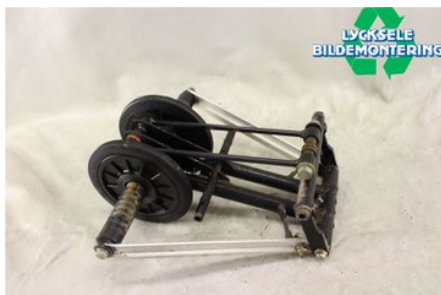

Tel: 0950-12140

Fax: 0950-14928

www.lyckselebildemontering.se

Del - Boggiedetaljer Övrigt Snöskoter

Lagernummer: W341620	Position:	Kvalitet: A	Passar fr./till årsm. -
Nyckod:	Tillverkare: -	Tillverkarkod: -	Originalnr: 1704-918
Anmärkning: BAKRE SVING,600SP			

Fordon - Arctic Cat Snöskoter

Chassinummer: 4UF11SNW9BT115183	Modellår: 2011	Mil: -	Bränsle: -
Färg: FLERF	Färgkod: -	Inredning: -	Inredningskod: -
Växellåda: -	Växellådsnummer: -	Utväxling: -	Gruppkod: -
Motor: -	Motorkod: 600 FÖRGAS	Tillverkningsdatum: -	Registreringsdatum: -
Anmärkning: ARCTIC CAT SP 600 600 FÖRGAS			