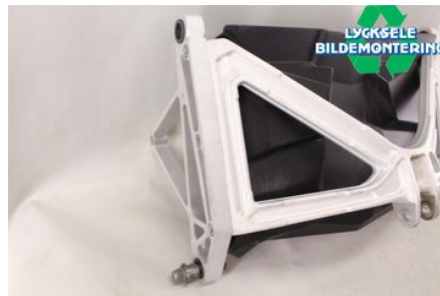

Fordon - Polaris Snöskoter

Chassinummer: SN1DF8PEXFC527483	Modellår: 2015	Mil: 153	Bränsle: -
Färg: SVART	Färgkod: -	Inredning: -	Inredningskod: -
Växellåda: -	Växellådsnummer: -	Utväxling: -	Gruppkod: -
Motor: -	Motorkod: 800CF12	Tillverkningsdatum: -	Registreringsdatum: -
Anmärkning: POLARIS 800 RUSH PRO-X 800CF12